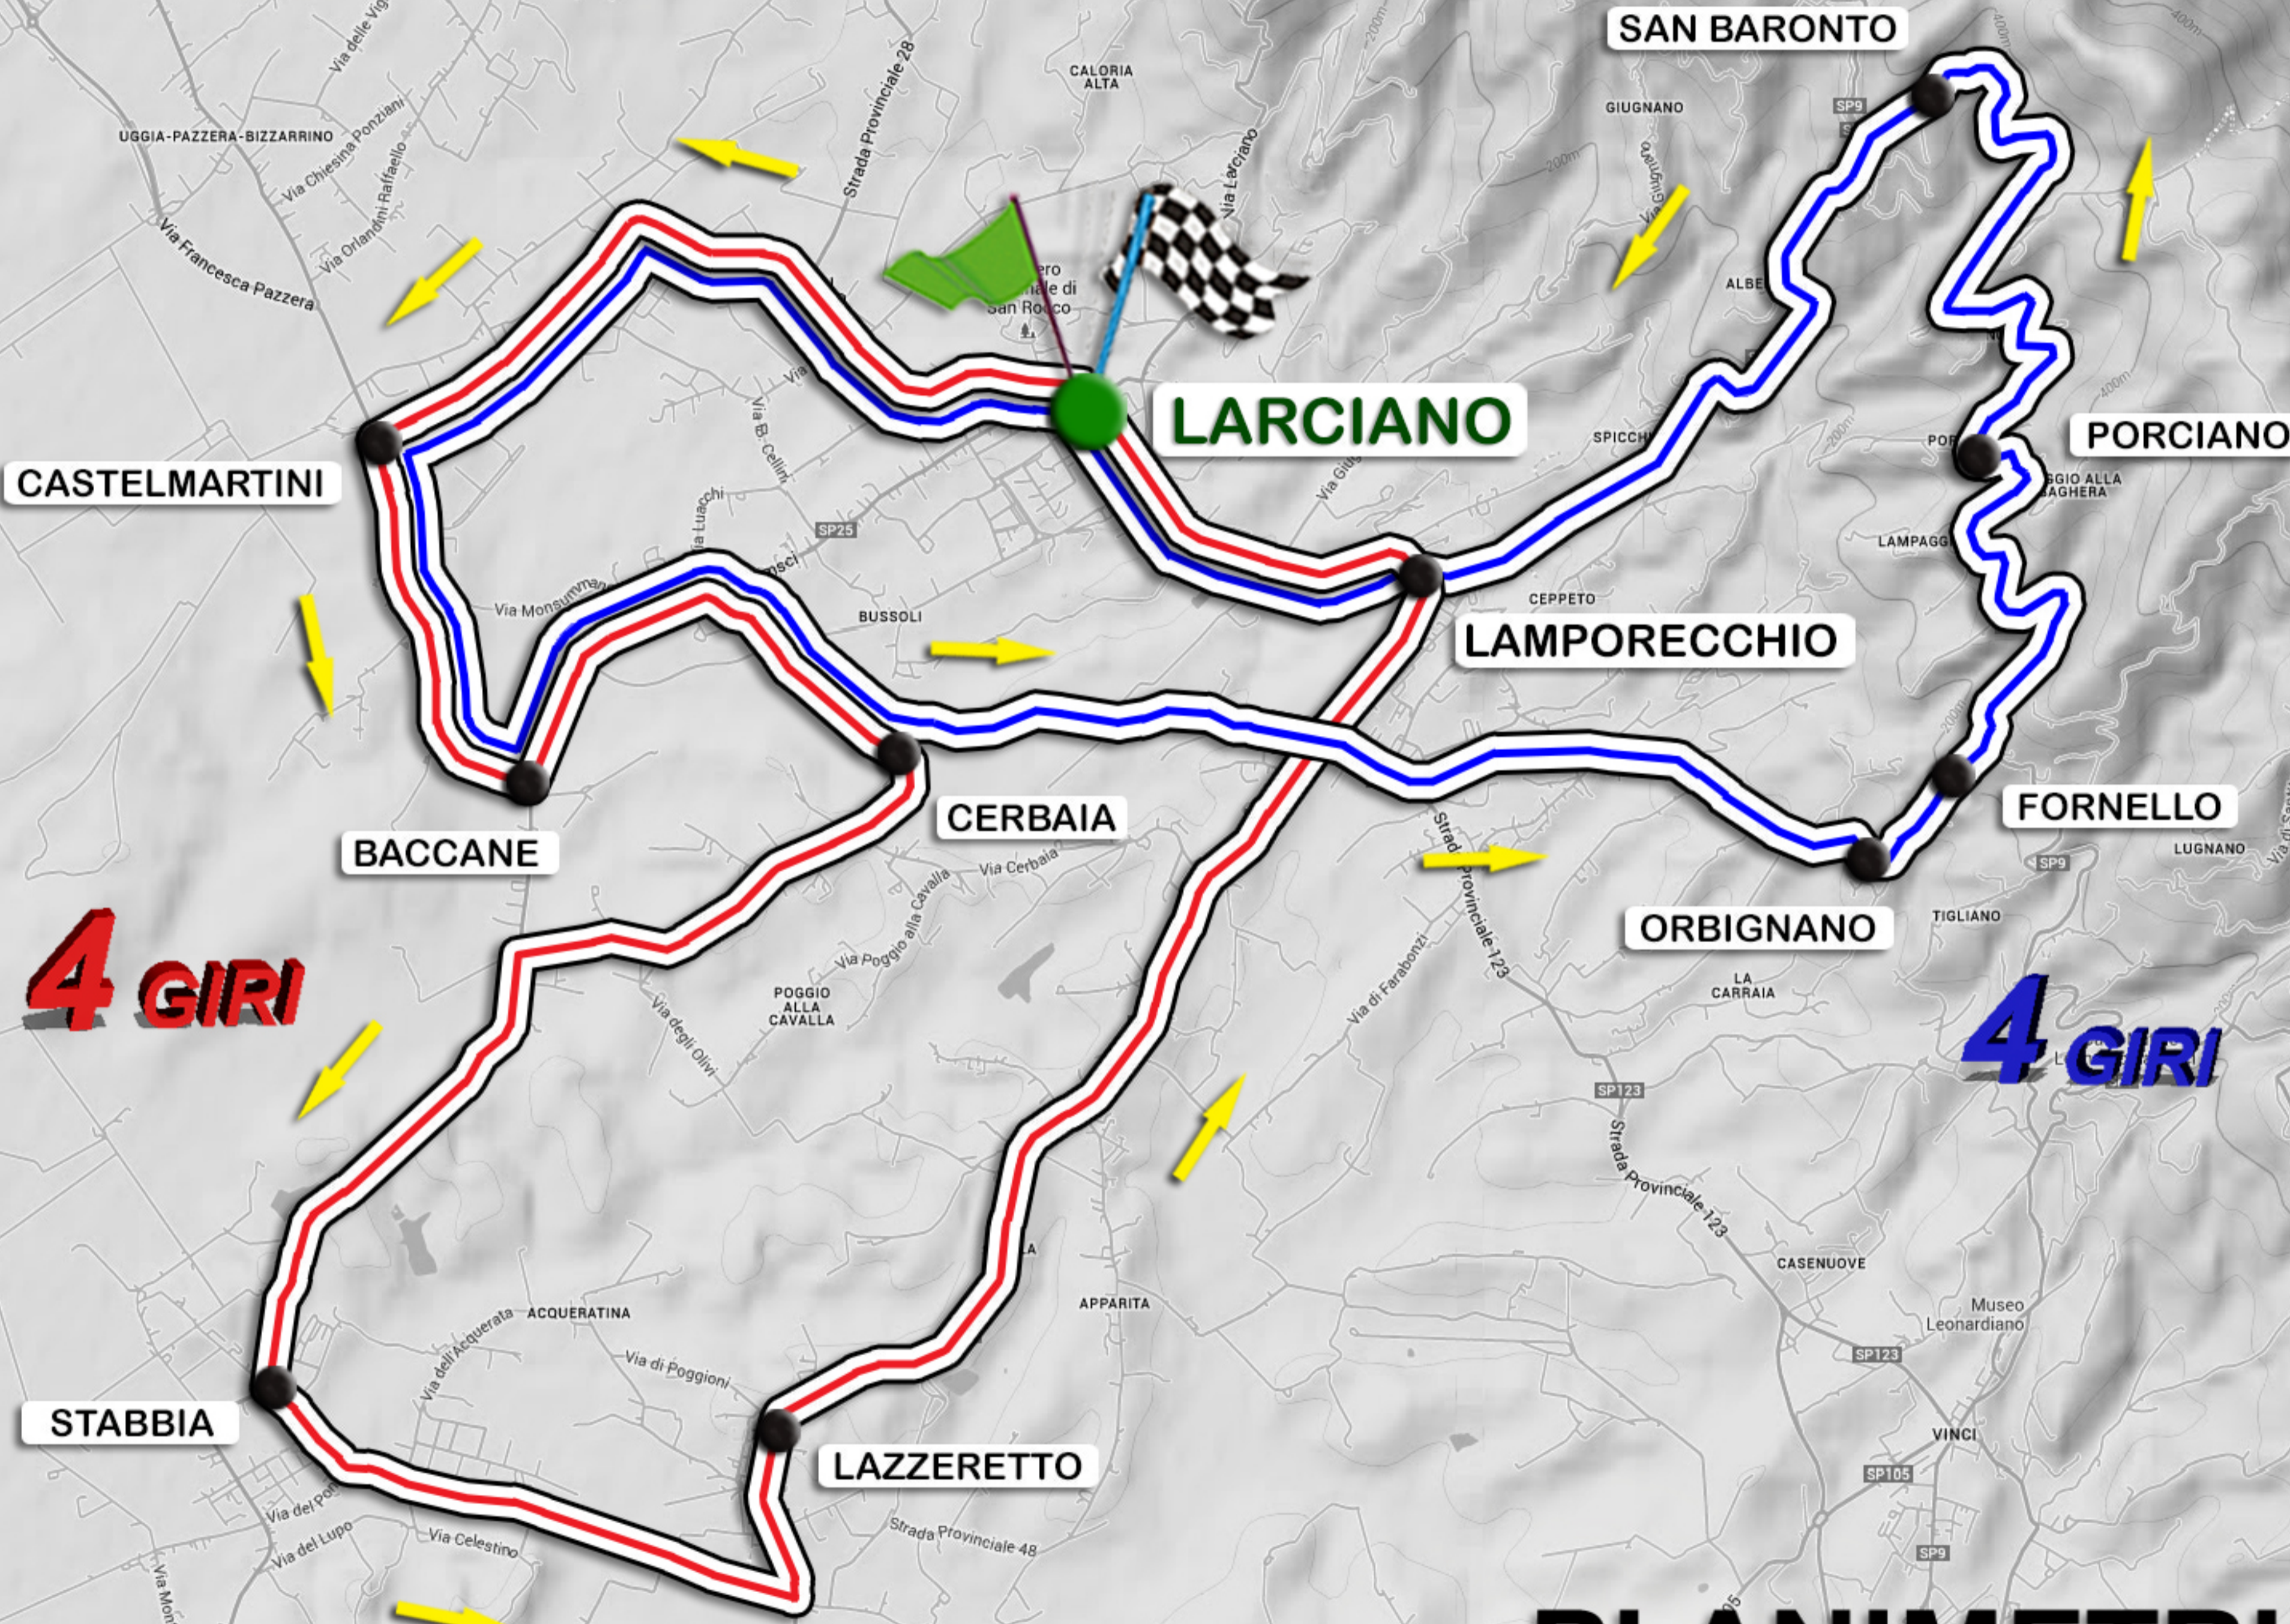

39° Gran Premio INDUSTRIA & ARTIGIANATO Domenica 6 Marzo 2016

**PLANIMETRIA
CARTE DU PARCOURS**